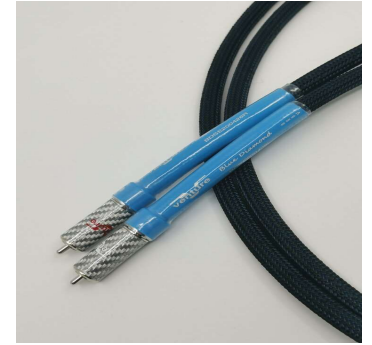

câbles haute définition

Grand Ultimate

Ultra Wide Bandwidth 10 GHz

Length: 1 - 1.5 - 2 - 2.5 m

Paire: à partir de 14.000 €

Golden Jubilee

Interconnect RCA

Length: 1 - 1.5 - 2 - 2.5 m

Paire: à partir de 8.000 €

Jubilee

Interconnect RCA

Length: 1 - 1.5 - 2 - 2.5 m

Paire: à partir de 4.000 €

Blue Diamond

Interconnect RCA

Length: 1 - 1.5 - 2 - 2.5 m

Paire: à partir de 2.000 €

La nouvelle génération de câbles Venture, Grand Ultima - Golden Jubilee - Jubilee - Blue Diamond, représente une avancée importante dans la contribution des liaisons à l'excellence de la performance musicale d'un système audiophile. C'est la poursuite logique de la philosophie d'entreprise de Venture : se rapprocher le plus possible de l'écoute « Live », mise en œuvre depuis la première conception de câble Venture en 1988. Tous les câbles sont soigneusement fabriqués à la main dans l'atelier de Venture en Belgique.

La structure isolant/blindage constituée d'un diélectrique composite Air-Téflon blanc/noir et d'une tresse de blindage a toujours été la signature de Venture et est très populaire parmi les audiophiles en Asie.