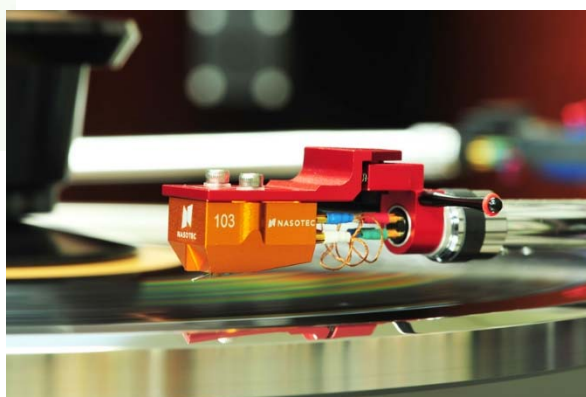

## Nasotec Housing for Denon DL-103 series

**NEW**

### Description du produit

- ✓ **Superbe amélioration sonore**
- ✓ **Nouveau boîtier en aluminium disponible en 4 couleurs (jaune-rouge-bleu ou noir)**
- ✓ **Facile à installer – Après avoir retiré soigneusement le boîtier d'origine, Il suffit de réinstaller le corps de la cellule dans le boîtier en aluminium et d'appuyer**
- ✓ **Réutilisable - pas besoin de colle ou d'adhésif pour la fixation**
- ✓ **Boîtier magnifiquement usiné avec une très grande précision**
- ✓ **Poids incluant la cellule: 11,7 grammes**